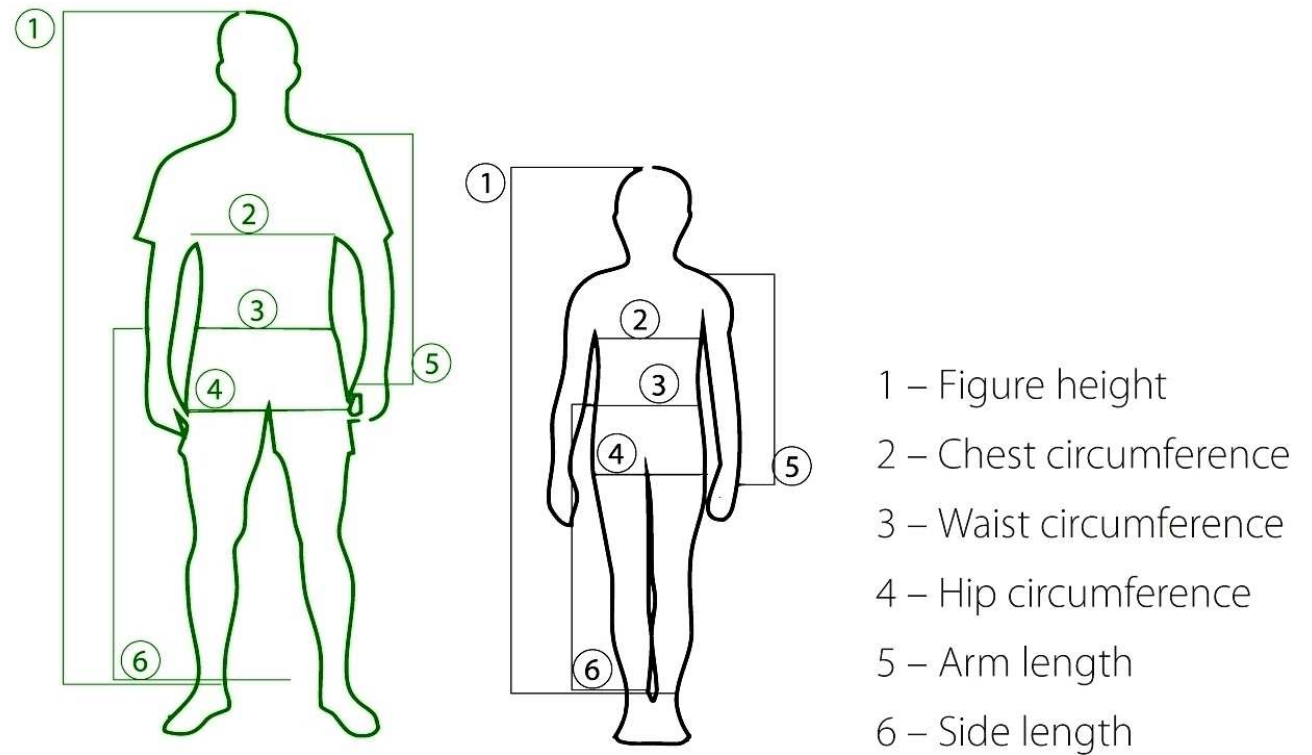

SIZE CHART

STANDARD MEASURE TABLE:

Men sizes	S	M	L	XL	XXL	3XL	4XL	5XL	6XL
Figure height	172–175	176–179	180–183	184–187	188–191	192–195	196–199	196–199	196–199
Chest circumference	94	100	106	112	118	124	130	136	142
Waist circumference	80	86	92	98	104	110	116	122	128
Hip circumference	94	100	106	112	118	124	130	136	142
Arm length	64	66	68	70	72	74	74	74	74
Side length	106	108	110	112	114	116	116	116	166